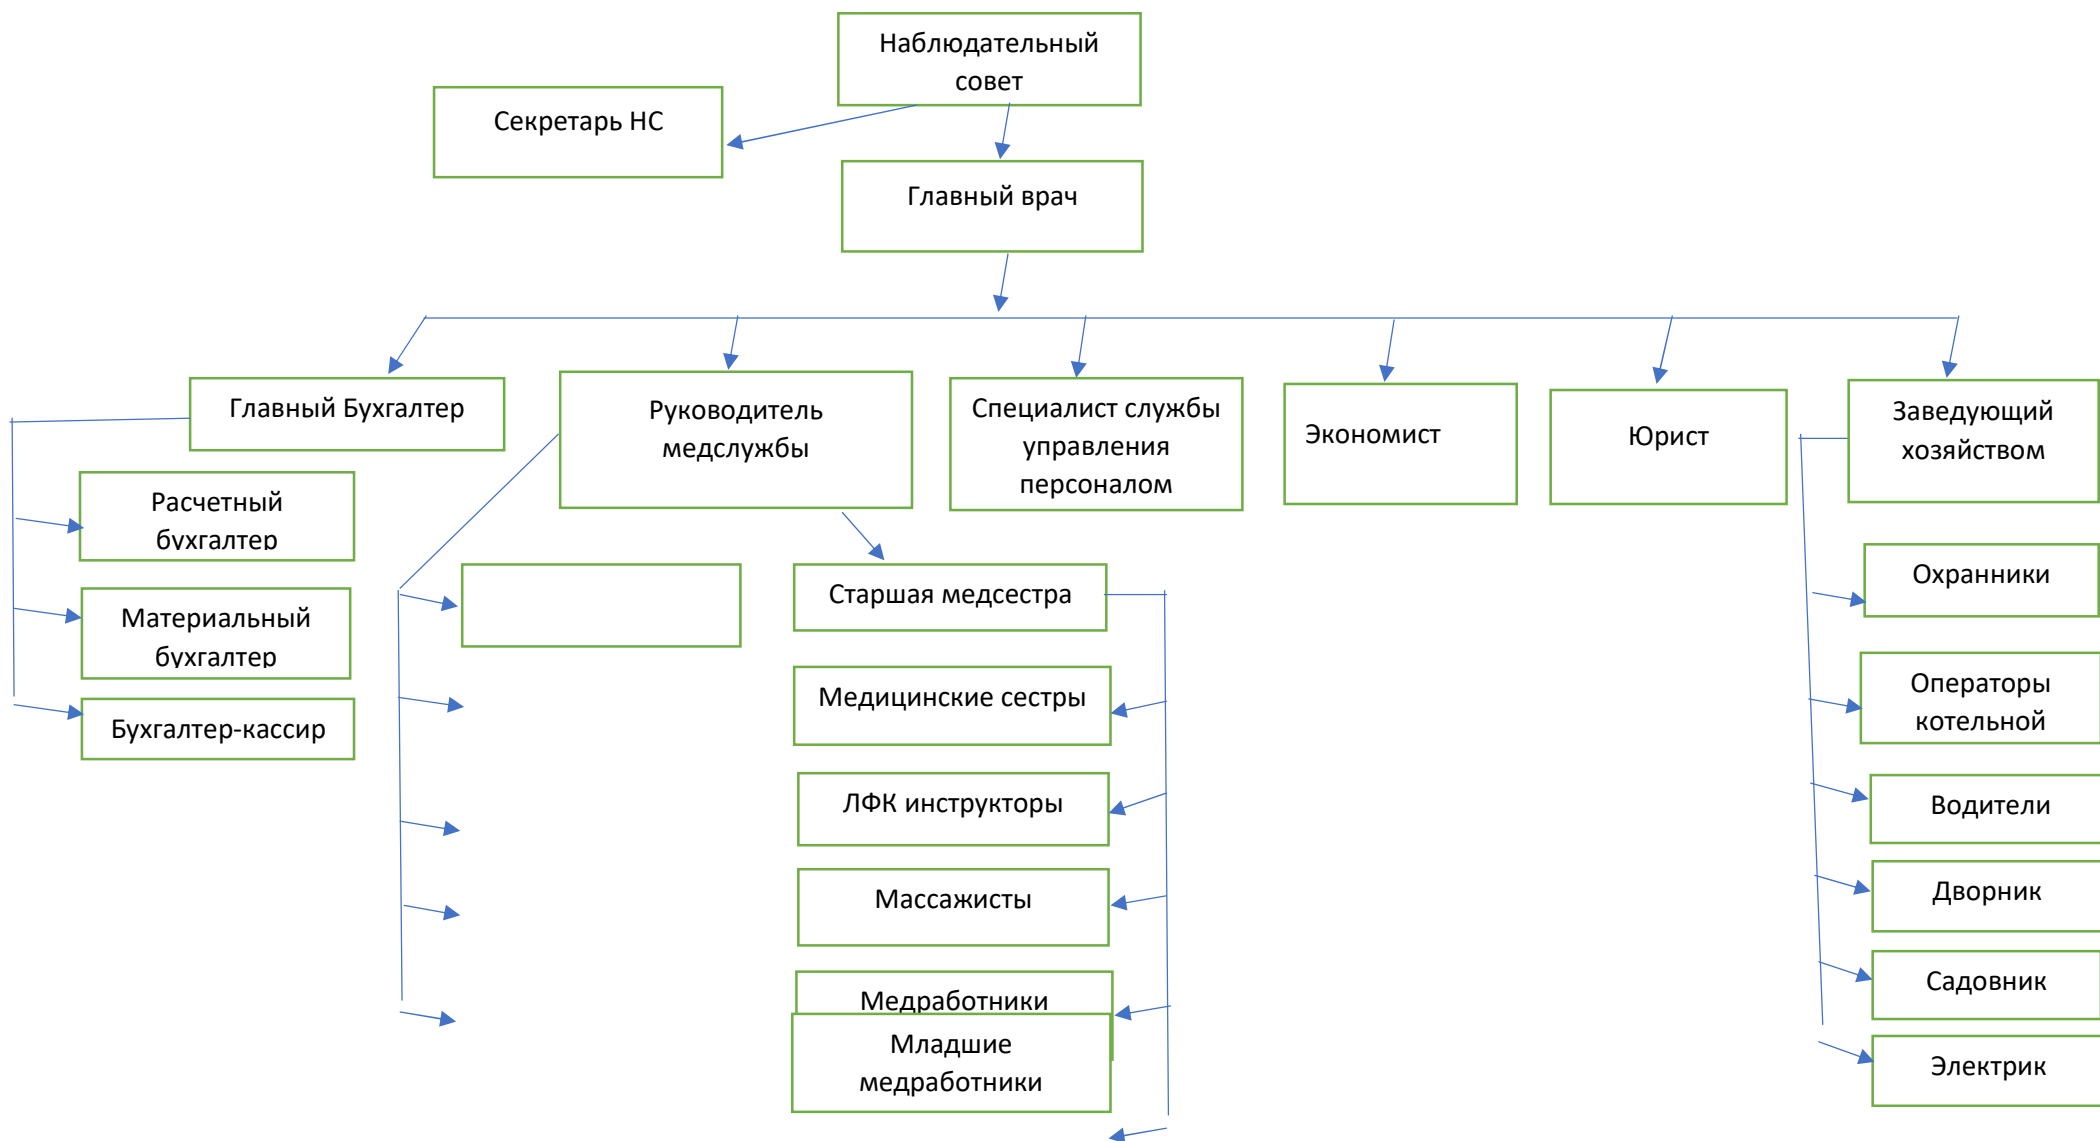

Коммунальное государственное предприятие на праве хозяйственного ведения «Жамбылский областной специализированный реабилитационный центр» управления здравоохранения акимата Жамбылской области

СТРУКТУРА

Структура
Жамбылский областной специализированный реабилитационный центр